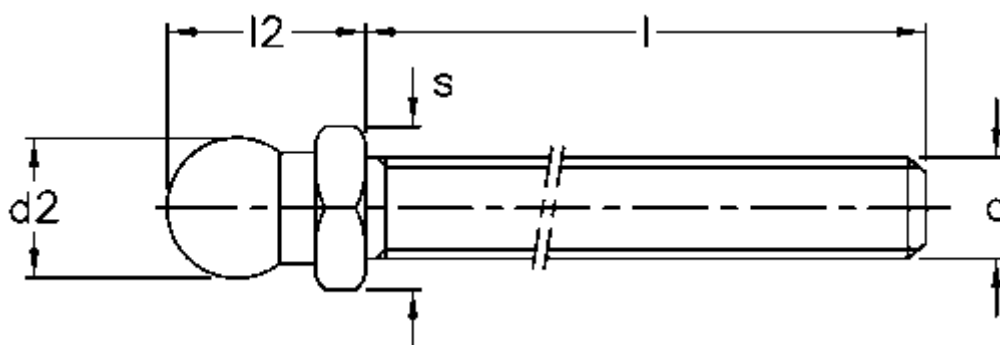

Varenummer: 2310302741
Beskrivelse: E+G Justérskrue, Forzinket stål
SM-24-M20x138

Mål

$d = M20$

$d_2 = 23.9$

$l = 138$

$l_2 = 37$

$s = 24$